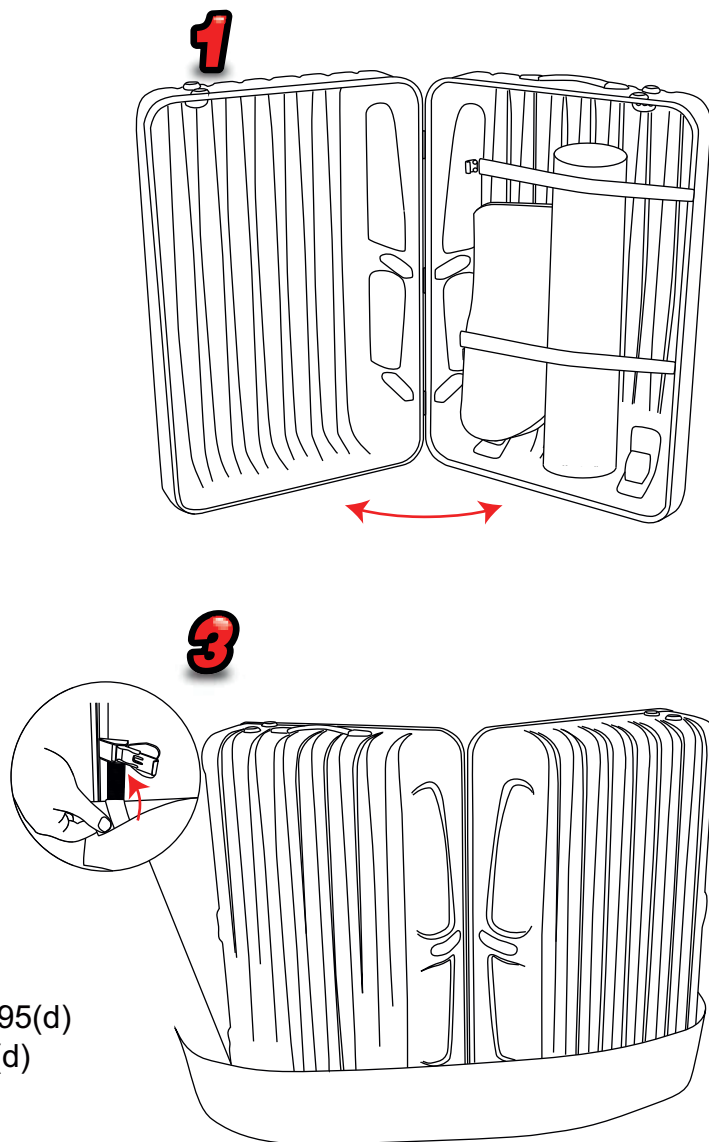

Oyster Case

www.imparpromo.cz

Hmotnost : 19,3 Kg

Velikost mm:

Otevřený box 1430(w) x 1020(h) x 595(d)

Zavřený box 660(w) x 1010(h) x 430(d)

Oyster Case

www.imparpromo.cz