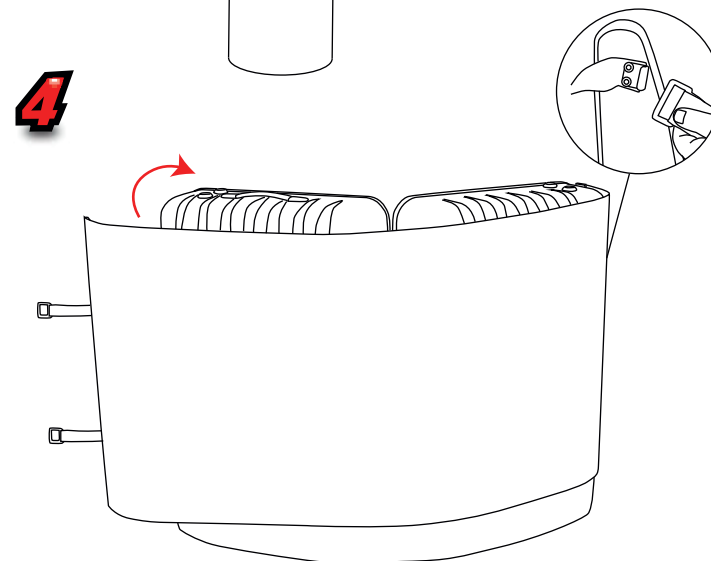

Oyster Case

www.imparpromo.cz

Hmotnost : 19,3 Kg

Velikost mm:

Otevřený box 1430(w) x 1020(h) x 595(d)

Zavřený box 660(w) x 1010(h) x 430(d)

Oyster Case

www.imparpromo.cz