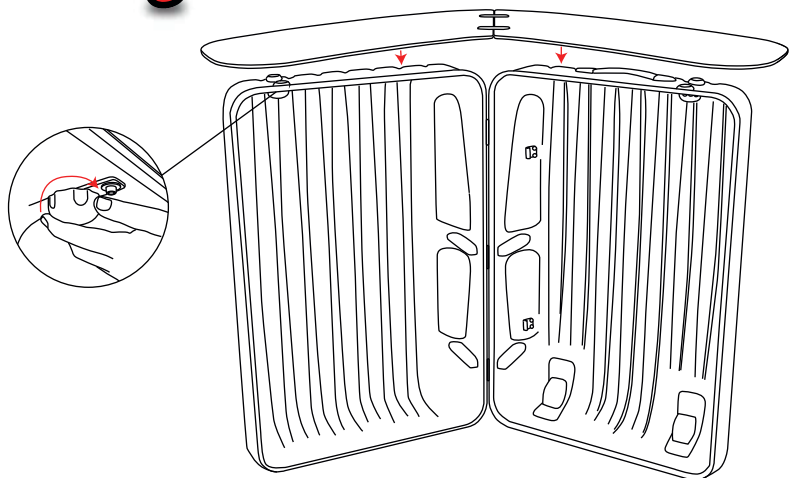

Oyster Case

www.imparpromo.cz

5