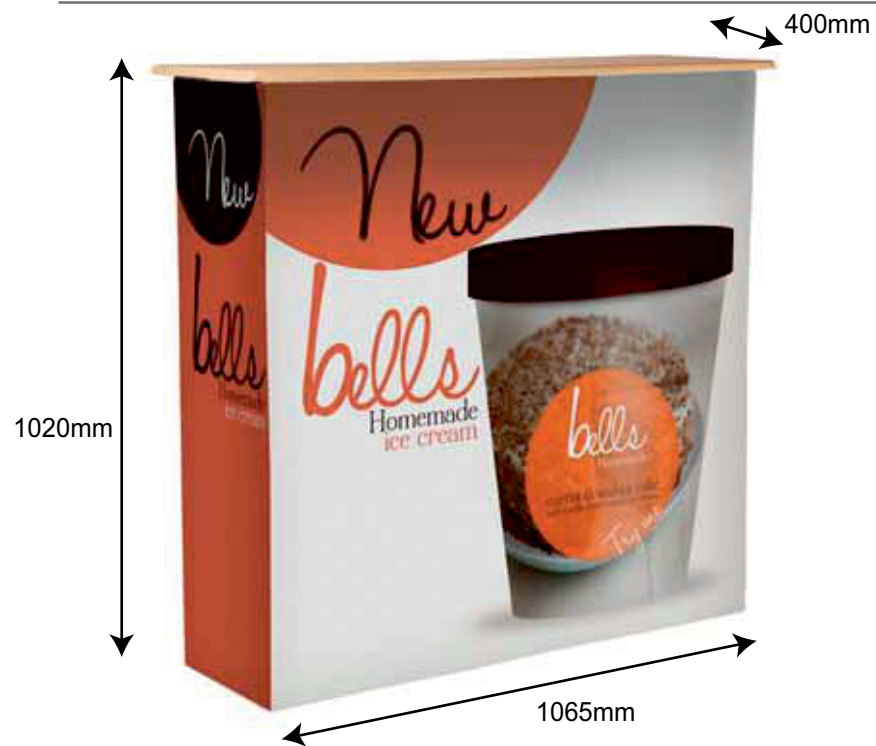

Hop up Counter

www.imparpromo.cz

kg

8.7kg

Velikost grafiky: 995mm(h) x 1685mm(w)

Nosnost Police: 3kg

Nosnost pultu: 15kg

Hop up Counter