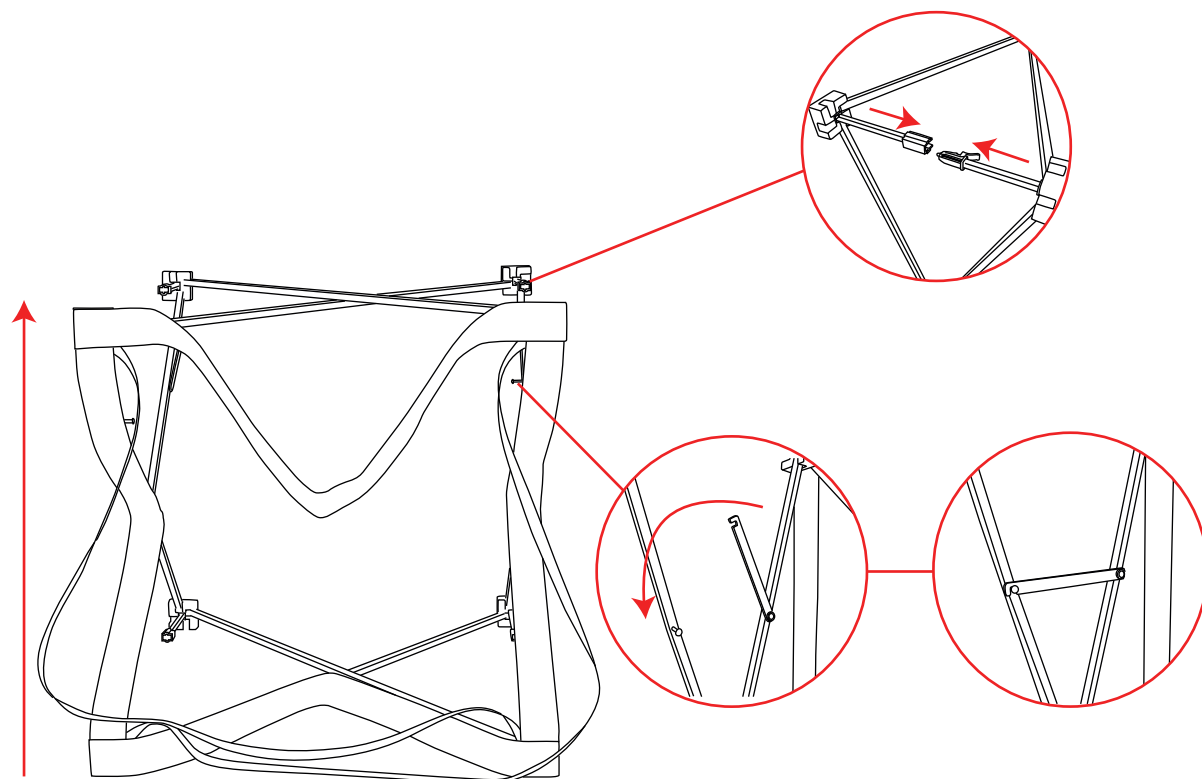

Hop up Counter

www.imparpromo.cz

kg

8.7kg

Velikost grafiky: 995mm(h) x 1685mm(w)

Nosnost Police: 3kg

Nosnost pultu: 15kg

Hop up Counter