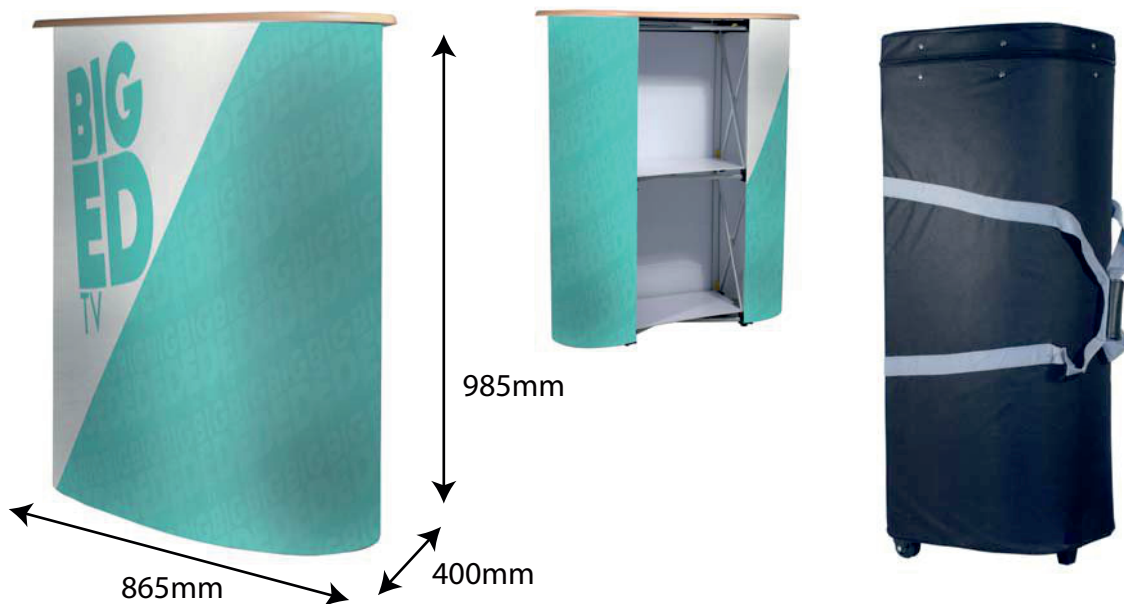

# Pop up Counta 2x1

[www.imparpromo.cz](http://www.imparpromo.cz)

Velikost grafiky: 950mm(h) x 1540mm(w)  
Doporučený materiál: min. 440microns

# Pop up Counta 2x1

[www.imparpromo.cz](http://www.imparpromo.cz)

Rozměry