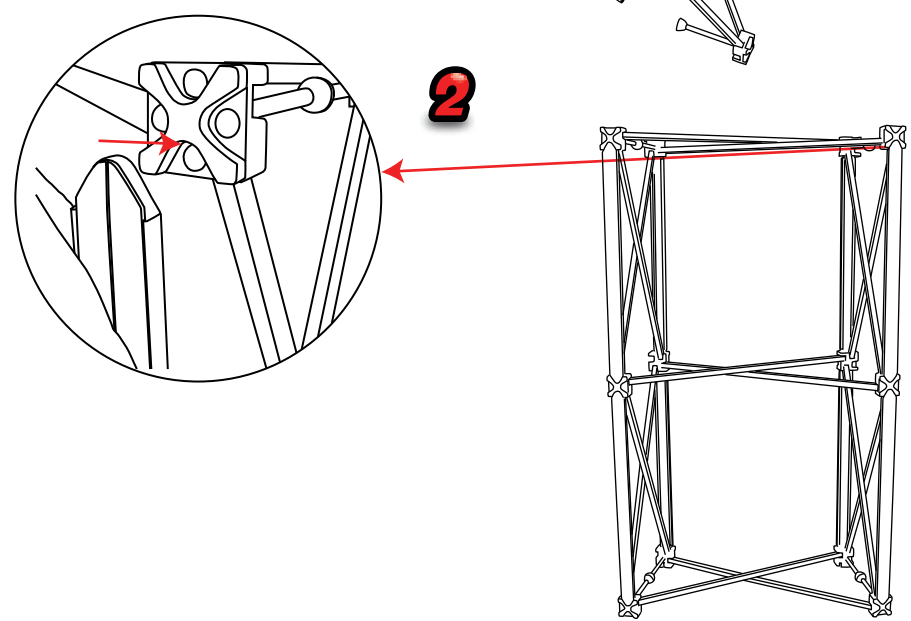

# Pop up Counta 2x1

[www.imparpromo.cz](http://www.imparpromo.cz)

Velikost grafiky: 950mm(h) x 1540mm(w)  
Doporučený materiál: min. 440microns