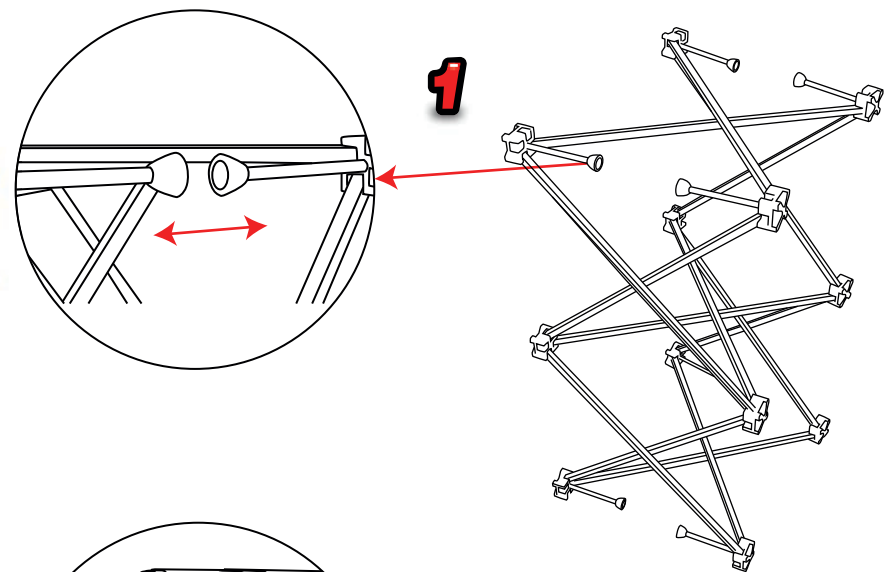

# Pop up Counta 2x1

[www.imparpromo.cz](http://www.imparpromo.cz)

Velikost grafiky: 950mm(h) x 1540mm(w)  
Doporučený materiál: min. 440microns