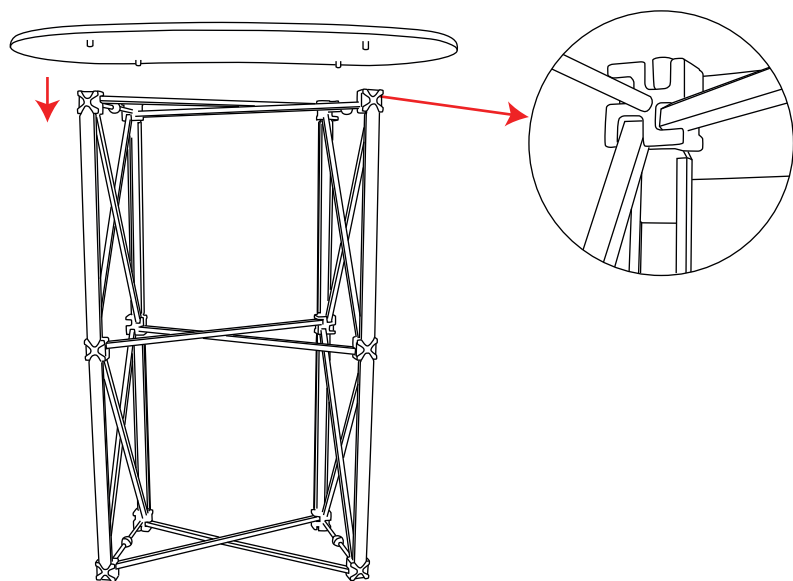

# Pop up Counta 2x1

[www.imparpromo.cz](http://www.imparpromo.cz)

Velikost grafiky: 950mm(h) x 1540mm(w)  
Doporučený materiál: min. 440microns

# Pop up Counta 2x1

[www.imparpromo.cz](http://www.imparpromo.cz)

Rozměry