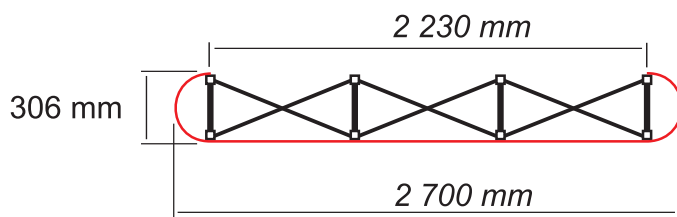

POP UP stěna IMPACT 3x3

Celková plocha grafiky: **3 545 x 2 225 mm**

Počet grafických panelů: **5**

Grafiku zašlete rozdělenou na jednotlivé díly

- Rozlišení musí být 300 dpi
- Veškeré písmo musí být převedeno na křivky
- Vaše předlohy dodávejte v PDF souboru