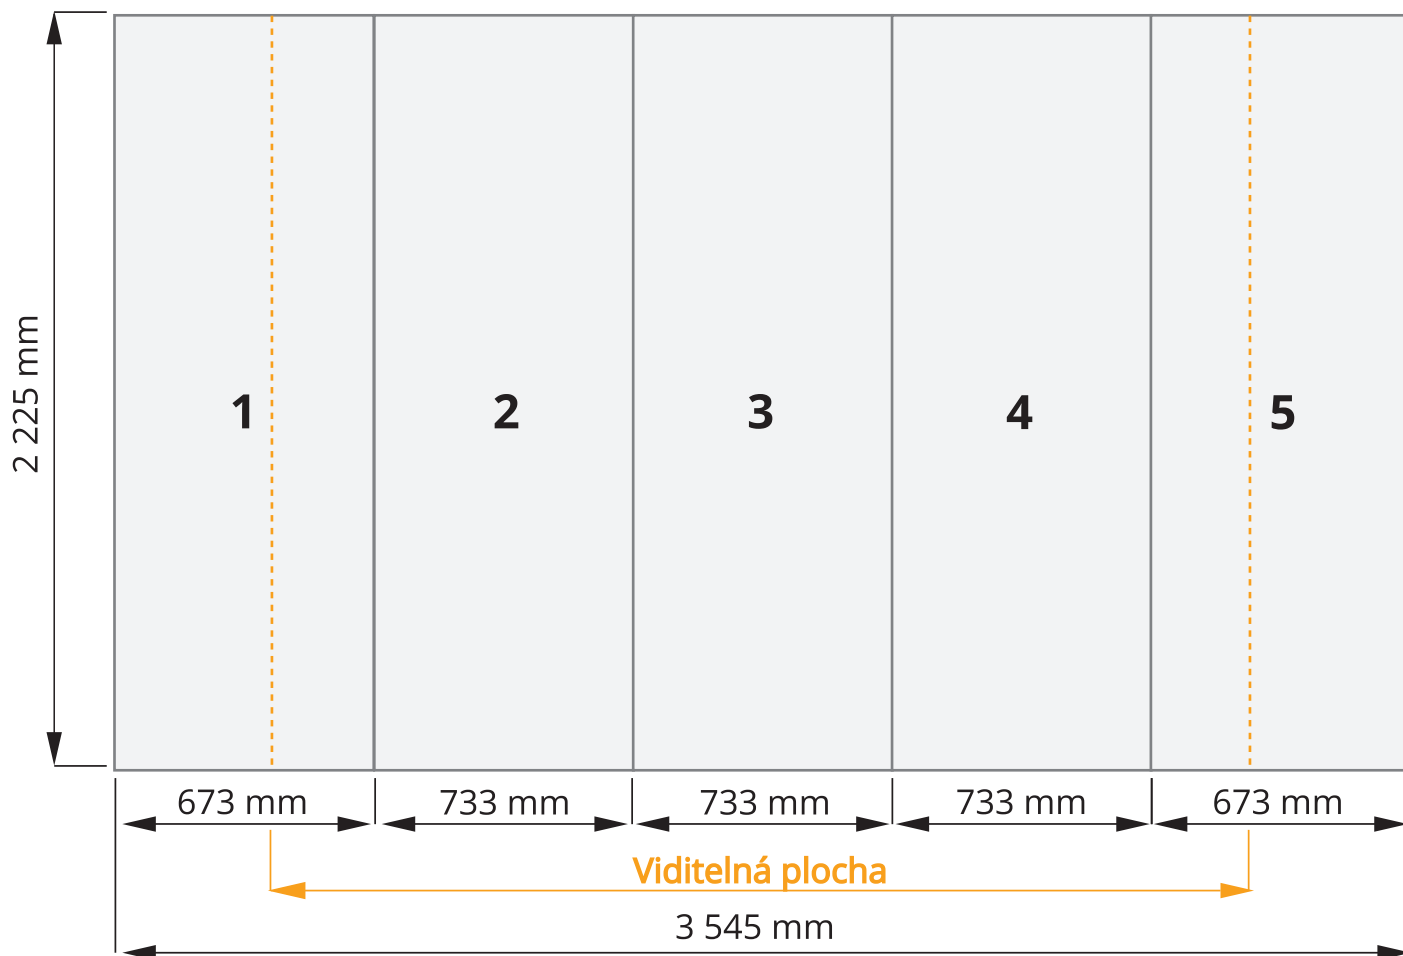

POP UP stěna IMPACT 3x3

Celková plocha grafiky: **3 545 x 2 225 mm**

Počet grafických panelů: **5**

Grafiku zašlete rozdělenou na jednotlivé díly

- Rozlišení musí být 300 dpi
- Veškeré písmo musí být převedeno na křivky
- Vaše předlohy dodávejte v PDF souboru