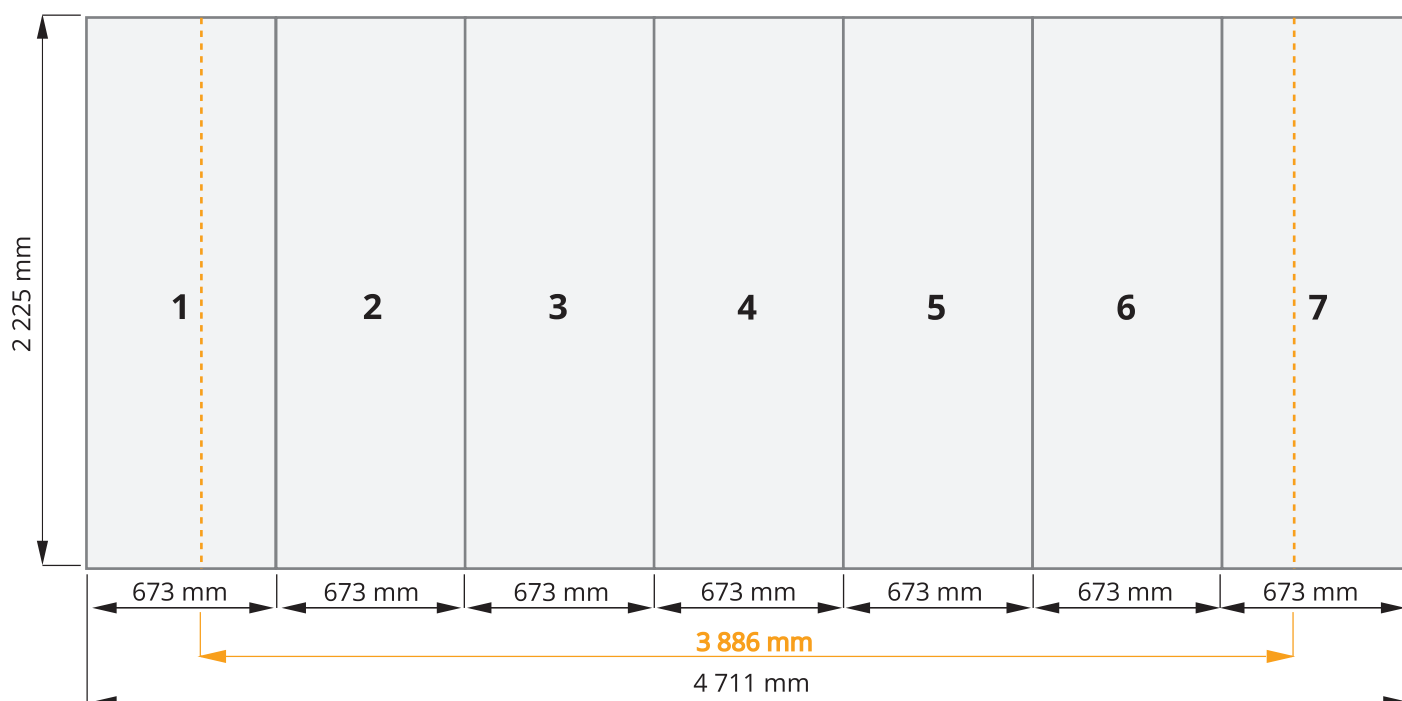

POP UP stěna IMPACT 3x5

Celková plocha grafiky: **4 711 x 2 225 mm**

Viditelná plocha grafiky: **3 886 x 2 225 mm**

Počet grafických panelů: **7**

Šířka jednoho panelu: **673 mm**

Grafiku zašlete rozdělenou na jednotlivé díly