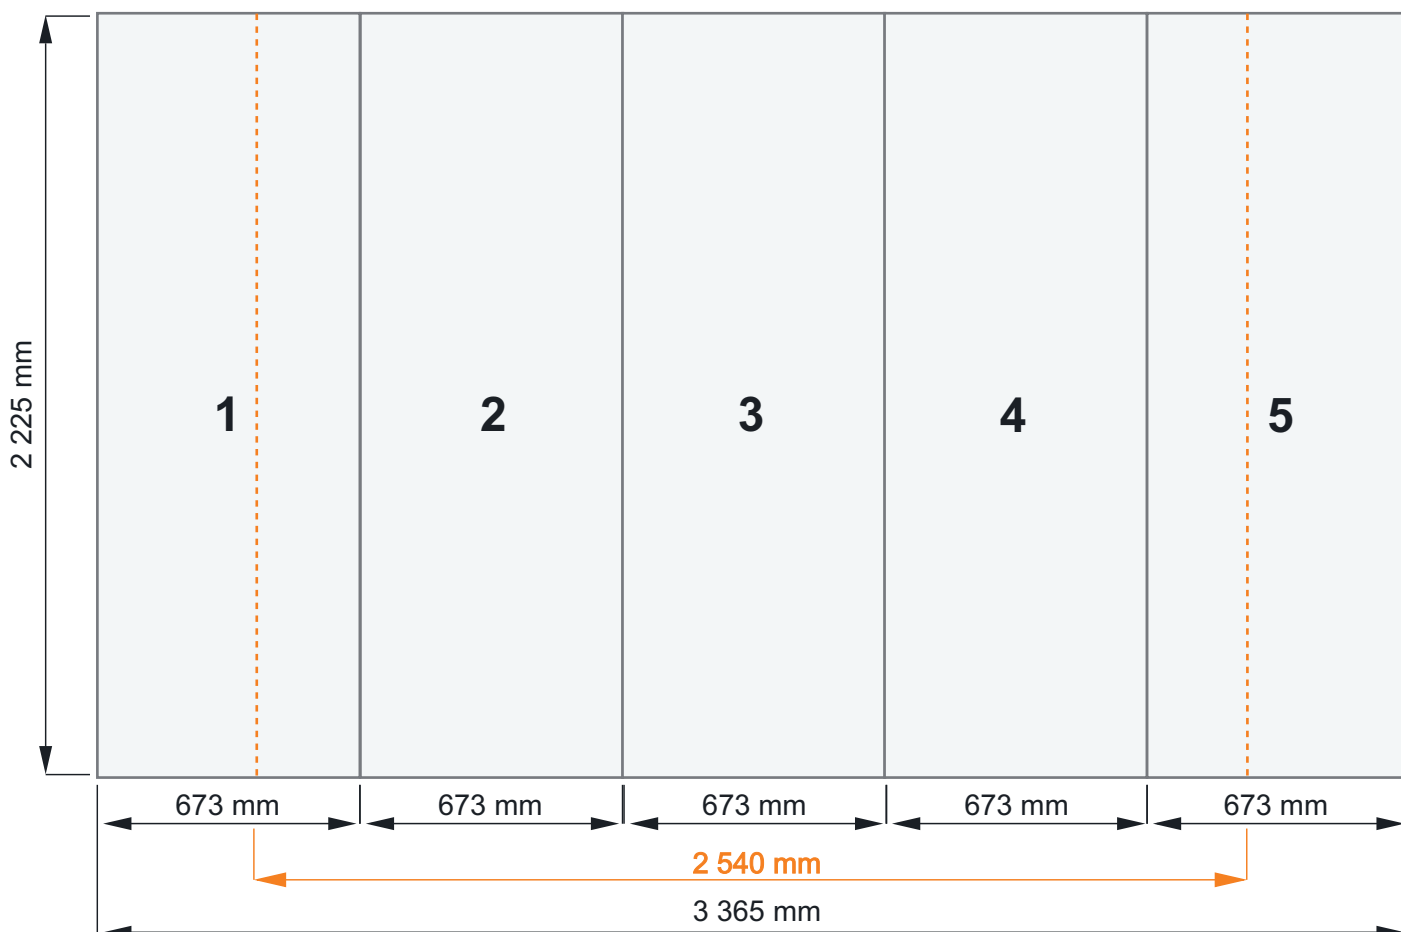

POP UP stěna IMPACT 3x3

Celková plocha grafiky: 3 365 x 2 225 mm
Viditelná plocha grafiky: 2 540 x 2 225 mm
Počet grafických panelů: 5
Šířka jednoho panelu: 673 mm

Grafiku zašlete rozdělenou na jednotlivé díly