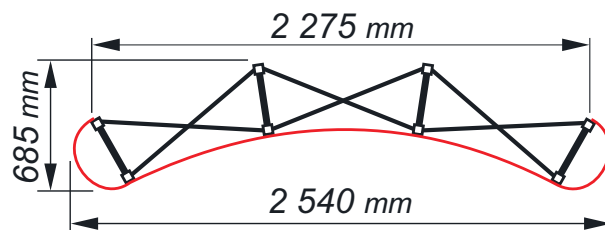

POP UP stěna IMPACT 3x3

Celková plocha grafiky: 3 365 x 2 225 mm
Viditelná plocha grafiky: 2 540 x 2 225 mm
Počet grafických panelů: 5
Šířka jednoho panelu: 673 mm

Grafiku zašlete rozdělenou na jednotlivé díly