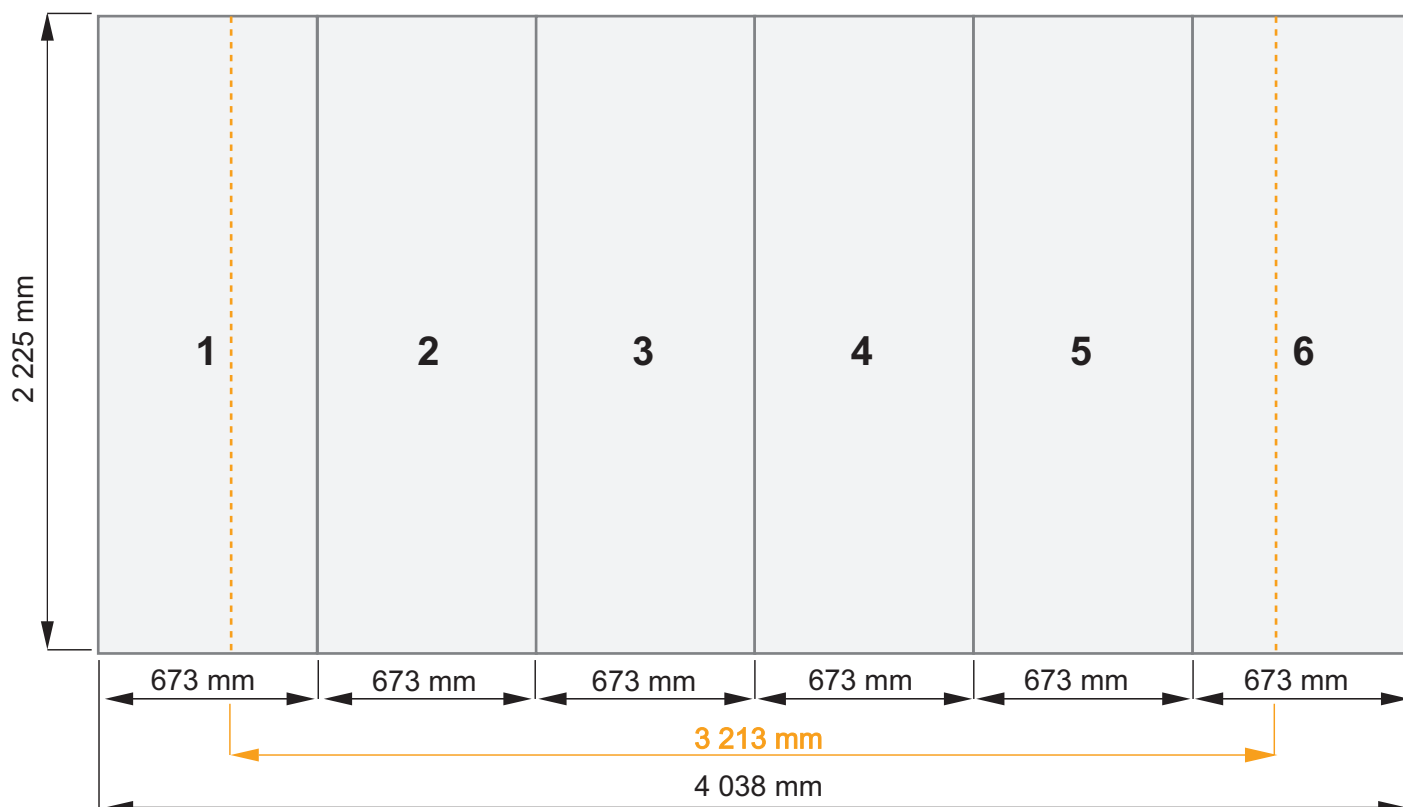

# POP UP stěna IMPACT 3x4

Celková plocha grafiky: 4 038 x 2 225 mm

Viditelná plocha grafiky: 3 213 x 2 225 mm

Počet grafických panelů: 6

Šířka jednoho panelu: 673 mm

## Grafiku zašlete rozdělenou na jednotlivé díly

- Rozlišení musí být 300 dpi
- Veškeré písmo musí být převedeno na křivky
- Vaše předlohy dodávejte v PDF souboru