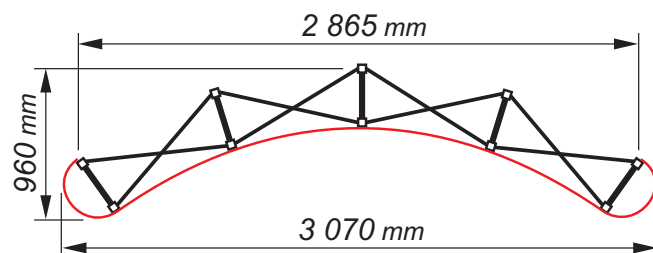

# POP UP stěna IMPACT 3x4

Celková plocha grafiky: 4 038 x 2 225 mm

Viditelná plocha grafiky: 3 213 x 2 225 mm

Počet grafických panelů: 6

Šířka jednoho panelu: 673 mm

## Grafiku zašlete rozdělenou na jednotlivé díly

- Rozlišení musí být 300 dpi
- Veškeré písmo musí být převedeno na křivky
- Vaše předlohy dodávejte v PDF souboru