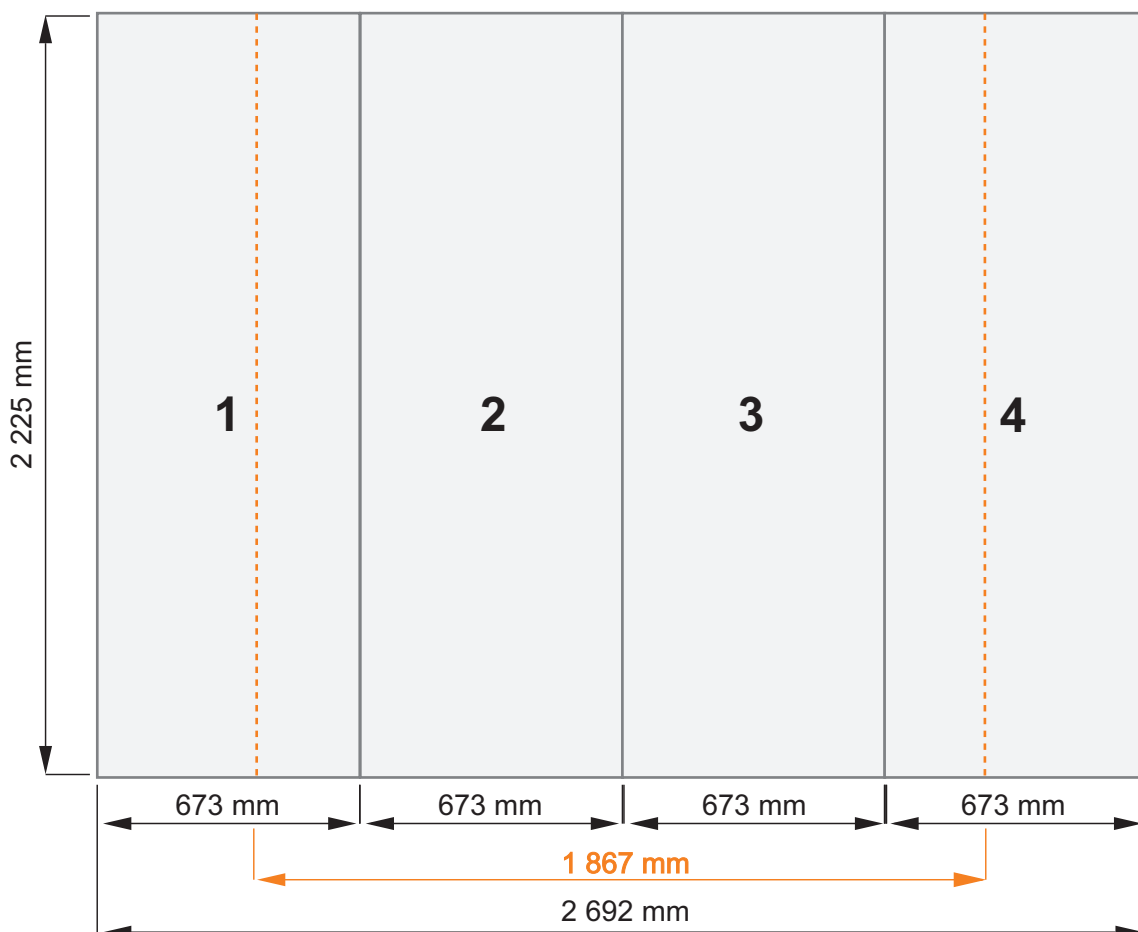

POP UP stěna IMPACT 3x2

Celková plocha grafiky: 2 692 x 2 225 mm
Viditelná plocha grafiky: 1 867 x 2 225 mm
Počet grafických panelů: 4
Šířka jednoho panelu: 673 mm

Grafiku zašlete rozdělenou na jednotlivé díly