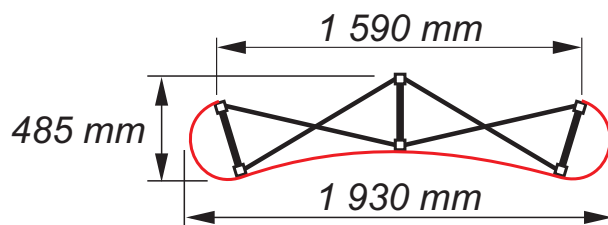

POP UP stěna IMPACT 3x2

Celková plocha grafiky: 2 692 x 2 225 mm
Viditelná plocha grafiky: 1 867 x 2 225 mm
Počet grafických panelů: 4
Šířka jednoho panelu: 673 mm

Grafiku zašlete rozdělenou na jednotlivé díly