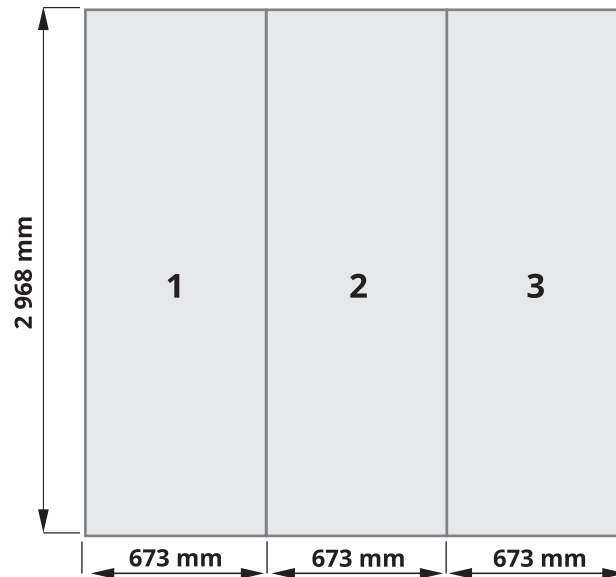

Počet grafických panelů: **3**
Šířka panelů: **673 mm**

Grafiku zašlete rozdělenou na jednotlivé díly

- Rozlišení musí být 300 dpi
- Veškeré písmo musí být převedeno na křivky
- Vaše předlohy dodávejte v PDF souboru