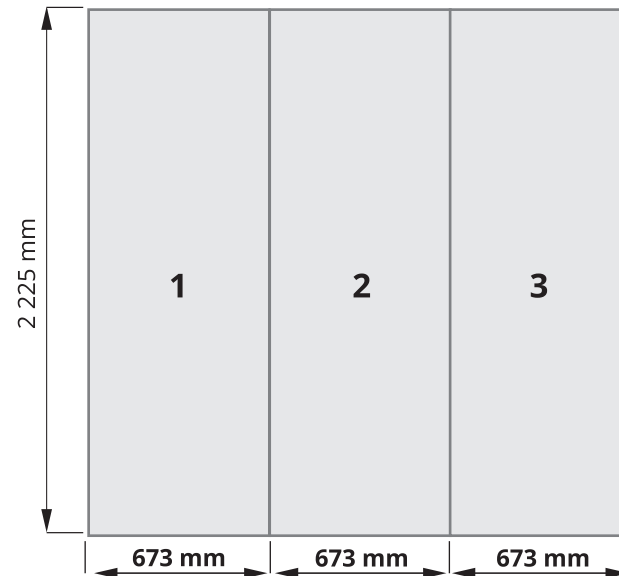

Počet grafických panelů: **3**

Šířka panelů: **673 mm**

Grafiku zašlete rozdělenou na jednotlivé díly

- Rozlišení musí být 300 dpi
- Veškeré písmo musí být převedeno na křivky
- Vaše předlohy dodávejte v PDF souboru