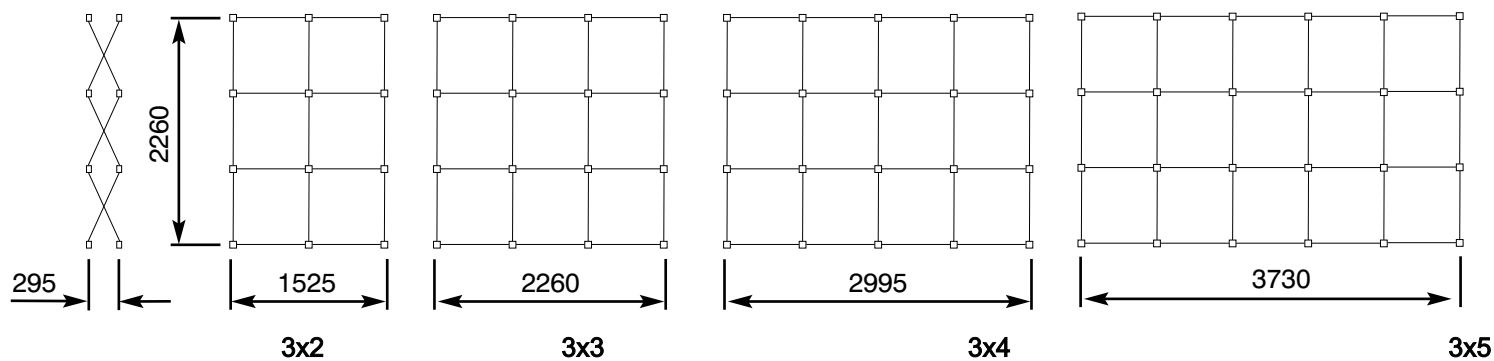

3x2 Hop-up

Impact HOP Up stěna každého oslní díky modernímu sublimačnímu tisku na látku.
Stěna je přenosná a lehce sestavitelná.

Vlastnosti a výhody

- Vhodné pro vnitřní použití
- K dispozici ve formátu 3x2, 3x3, 3x4, 3x5
- Grafika je i přes strany
- Kvalitní eloxovaný rám
- Velmi rychlá montáž
- Stabilizační nohy na objednání
- Osvětlení na objednání PS250, PS750, a PS1000

Rozměry stěny

Všechny rozměry jsou v mm a jsou pouze orientační

Specifikace stěny	Specifikace grafiky
<p>Smontované rozměry (mm):</p> <p>3x2 Hop-up 2260(h) x 1525(w) x 295(d) Váha: 5.75 kg</p> <p>3x3 Hop-up 2260(h) x 2260(w) x 295(d) Váha: 7.75 kg</p> <p>3x4 Hop-up 2260(h) x 2995(w) x 295(d) Váha: 10.25 kg</p> <p>3x5 Hop-up 2260(h) x 3730(w) x 295(d) Váha: 12.75 kg</p>	<p>Doporučený materiál: Textilie</p> <p>Varianta tisku: Sublimační tisk</p>