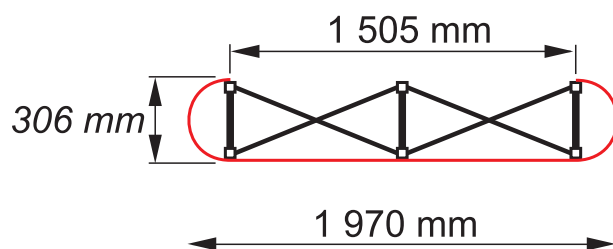

POP UP stěna IMPACT 3x2

Celková plocha grafiky: **2 812 x 2 225 mm**

Viditelná plocha grafiky: **1 988 x 2 225 mm**

Počet grafických panelů: **4**

Grafiku zašlete rozdělenou na jednotlivé díly

- Rozlišení musí být 300 dpi
- Veškeré písmo musí být převedeno na křivky
- Vaše předlohy dodávejte v PDF souboru