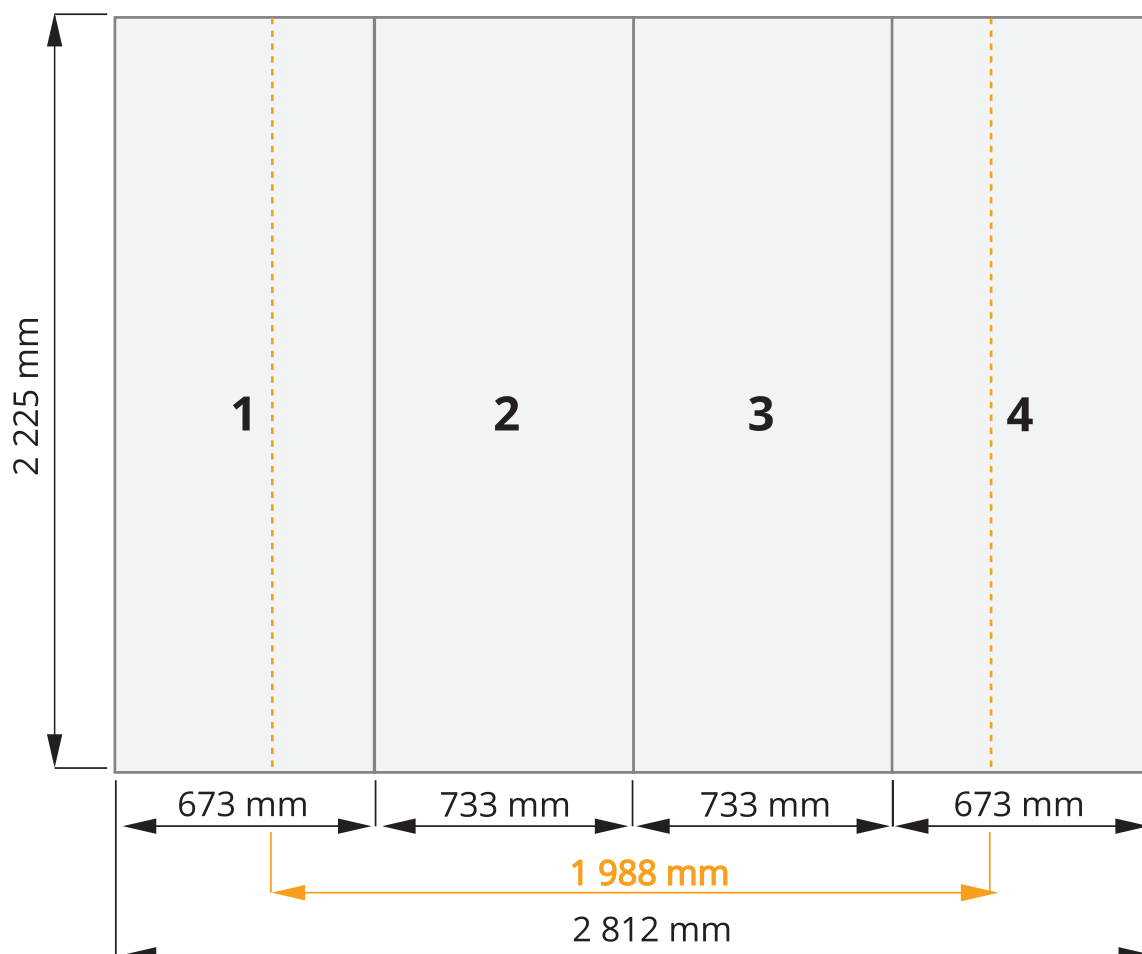

POP UP stěna IMPACT 3x2

Celková plocha grafiky: **2 812 x 2 225 mm**

Viditelná plocha grafiky: **1 988 x 2 225 mm**

Počet grafických panelů: **4**

Grafiku zašlete rozdělenou na jednotlivé díly

- Rozlišení musí být 300 dpi
- Veškeré písmo musí být převedeno na křivky
- Vaše předlohy dodávejte v PDF souboru