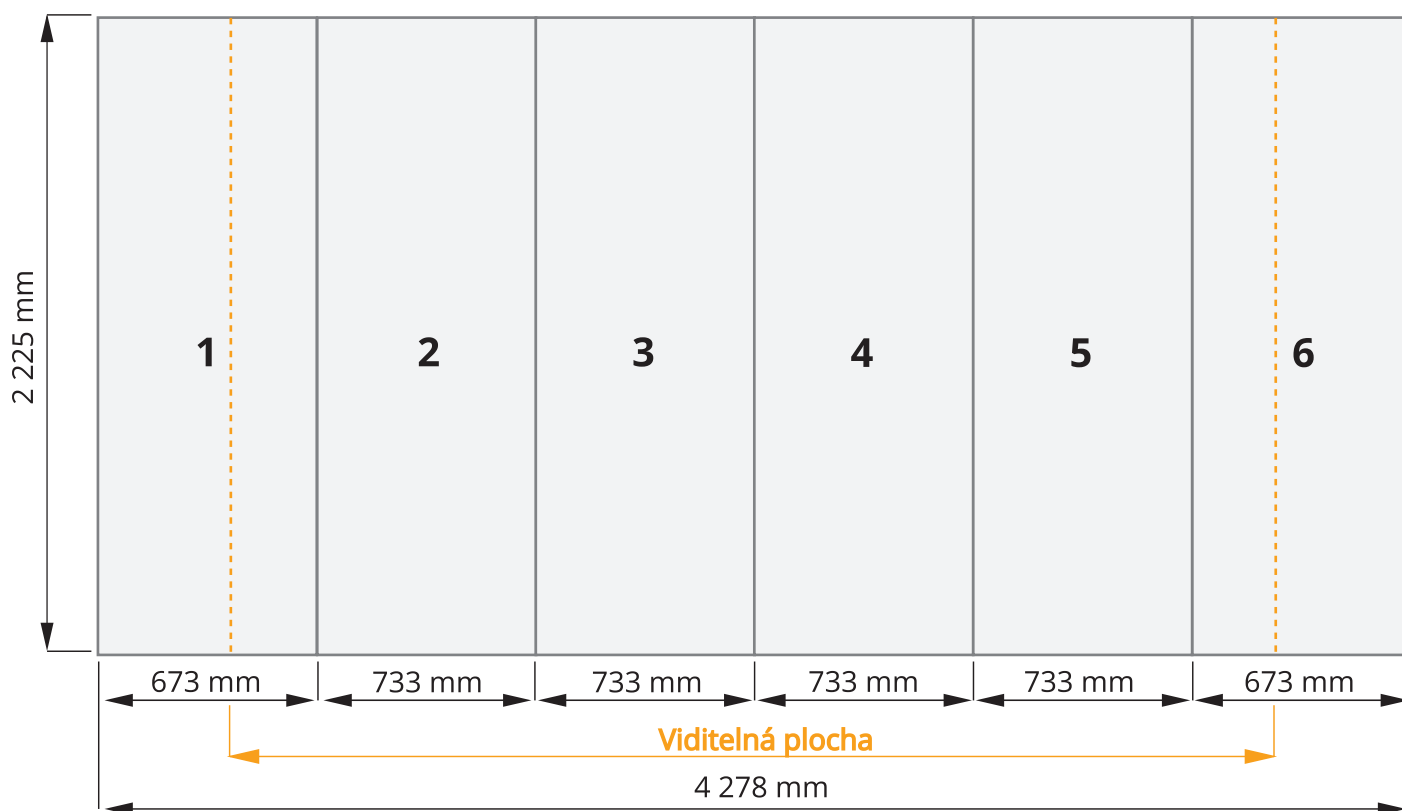

POP UP stěna IMPACT 3x4

Celková plocha grafiky: **4 278 x 2 225 mm**

Počet grafických panelů: **6**

Grafiku zašlete rozdělenou na jednotlivé díly

- Rozlišení musí být 300 dpi
- Veškeré písmo musí být převedeno na křivky
- Vaše předlohy dodávejte v PDF souboru