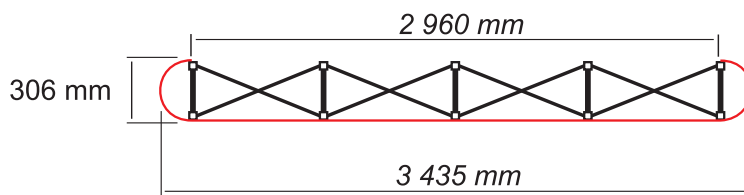

POP UP stěna IMPACT 3x4

Celková plocha grafiky: **4 278 x 2 225 mm**

Počet grafických panelů: **6**

Grafiku zašlete rozdělenou na jednotlivé díly

- Rozlišení musí být 300 dpi
- Veškeré písmo musí být převedeno na křivky
- Vaše předlohy dodávejte v PDF souboru