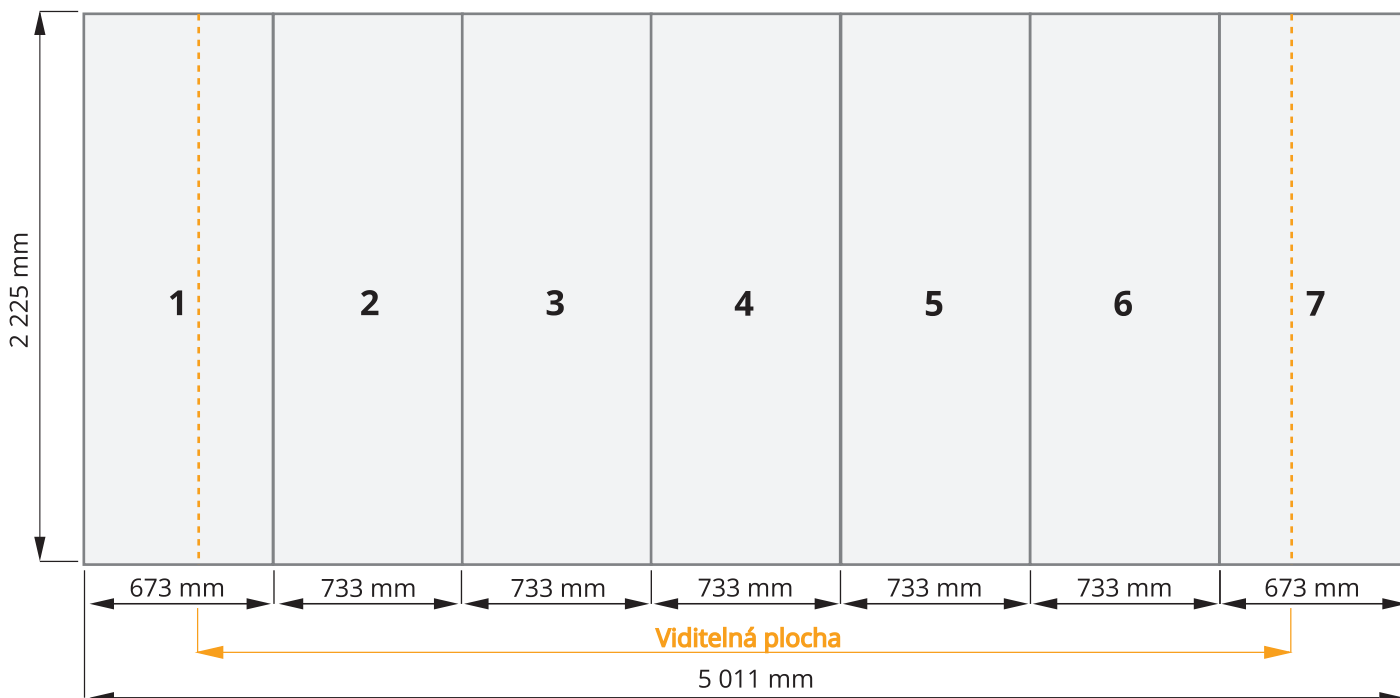

POP UP stěna IMPACT 3x5

Celková plocha grafiky: **5 011 x 2 225 mm**

Počet grafických panelů: **7**

Grafiku zašlete rozdělenou na jednotlivé díly

- Rozlišení musí být 300 dpi
- Veškeré písmo musí být převedeno na křivky
- Vaše předlohy dodávejte v PDF souboru