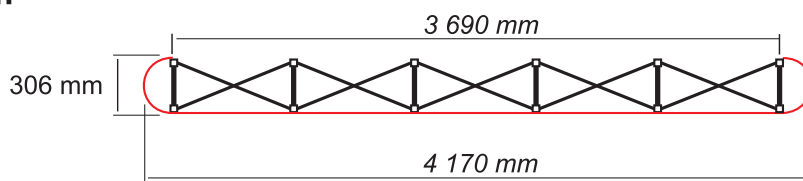

POP UP stěna IMPACT 3x5

Celková plocha grafiky: **5 011 x 2 225 mm**

Počet grafických panelů: **7**

Grafiku zašlete rozdělenou na jednotlivé díly

- Rozlišení musí být 300 dpi
- Veškeré písmo musí být převedeno na křivky
- Vaše předlohy dodávejte v PDF souboru