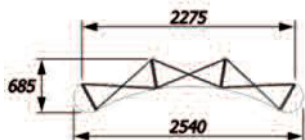

## Velikost grafických pásů

Přední panel	D Panel	Zadní Panel
2225 (h) x 673 (w)	2225 (h) x 673 (w)	2225(h) x 807(w)

Všechny údaje jsou v milimetrech (mm).

### 3 x 3 zahnutá stěna