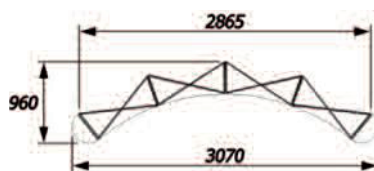

3 x 4 zahnutá stěna