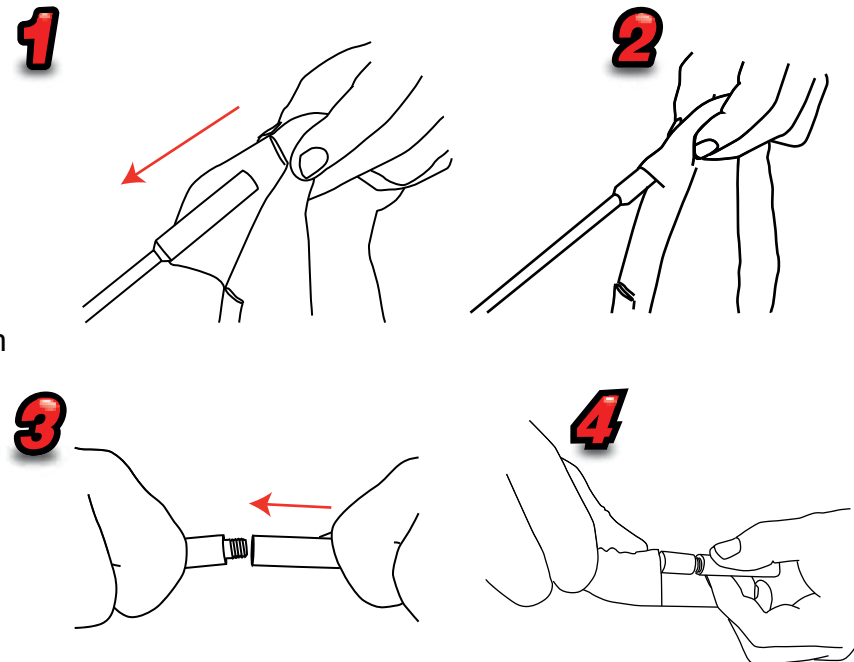

Instalace grafiky

kg
3.54
3.90
4.20

Velikost grafiky 1400 x 700 : 1326 (w) x 650 (h) mm
 1700 x 850: 1602 (w) x 800 (h) mm
 2000 x 1000: 1894.5 (w) x 950 (h) mm

1

2

3

4

5