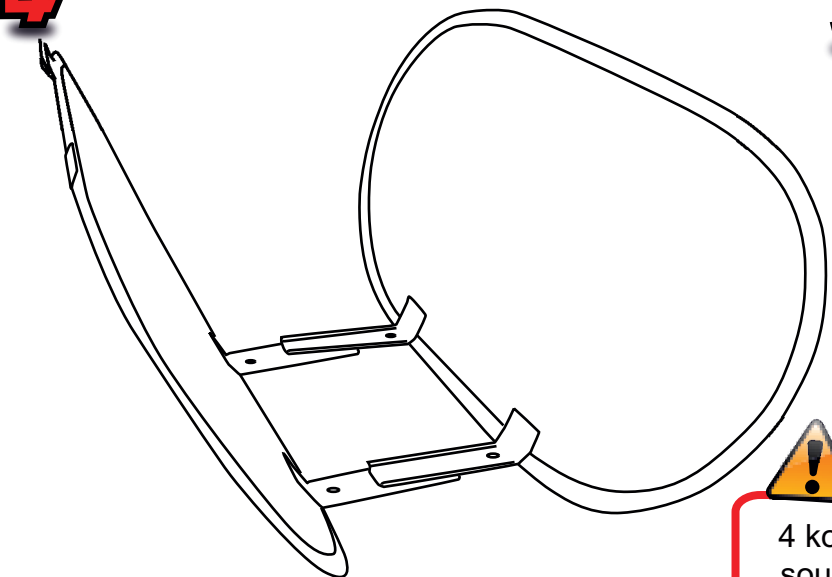

Instalace grafiky

kg
3.54
3.90
4.20

Velikost grafiky 1400 x 700 : 1326 (w) x 650 (h) mm
 1700 x 850: 1602 (w) x 800 (h) mm
 2000 x 1000: 1894.5 (w) x 950 (h) mm

1

2

3

4

5

4 kotvící kolíky jsou
součástí balení