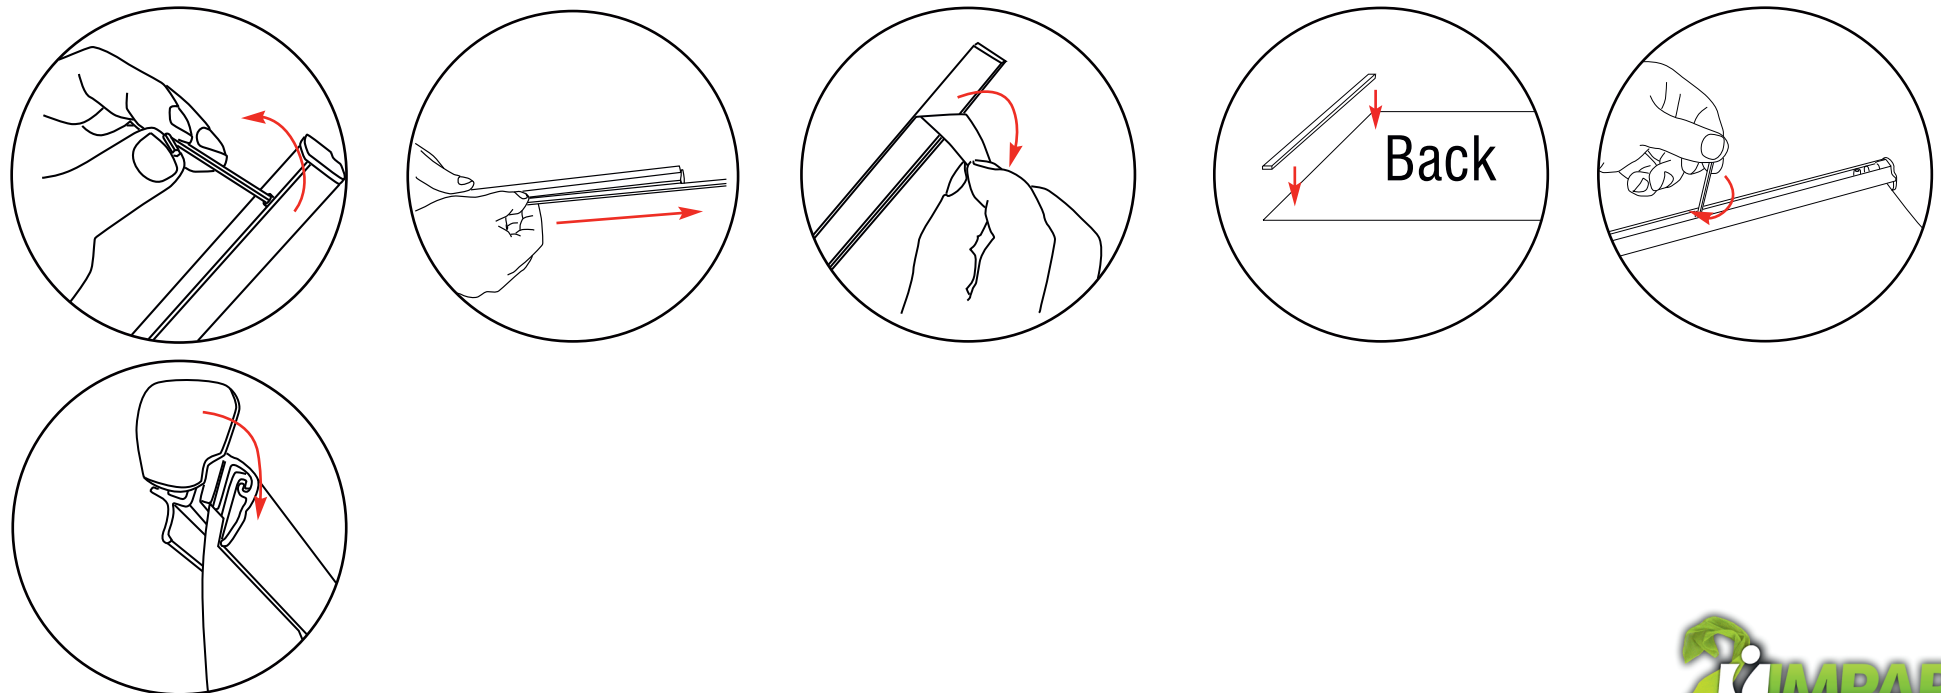

přidejte 150mm grafiky do spodní části pro zarolování.

Orient 1

Pro šíři banneru 800mm

Orient 2

Pouze pro Orient 2

Horní připevnění grafiky

Varianta 1

Varianta 2

Spodní připevnění grafiky