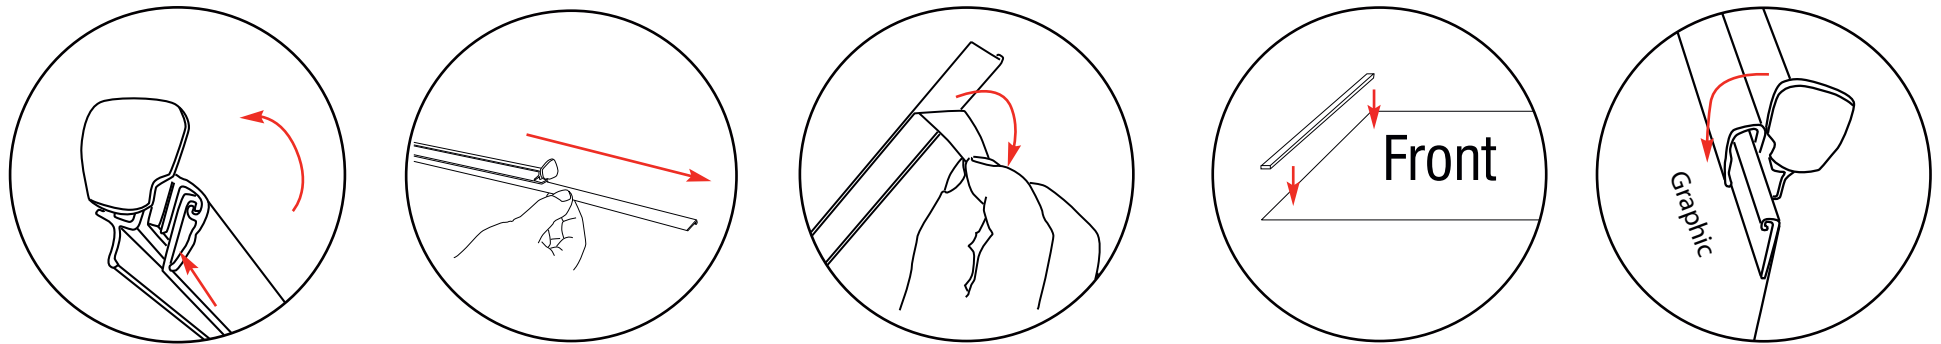

Montáž

Velikost grafiky: 800x2110mm
Velikost grafiky: 1000x2110mm
Velikost grafiky: 1200x2110mm
Velikost grafiky: 1500x2110mm
Velikost grafiky: 2000x2110mm
Vezměte prosím na vědomí, 1200/2000 mm
jsou k dispozici jen jako jednoroletové.

přidejte 150mm grafiky do spodní části pro zarolování.

Orient 1

Pro šíři banneru 800mm

Orient 2

Pouze pro Orient 2

Horní připevnění grafiky

Varianta 1

Varianta 2

Spodní připevnění grafiky