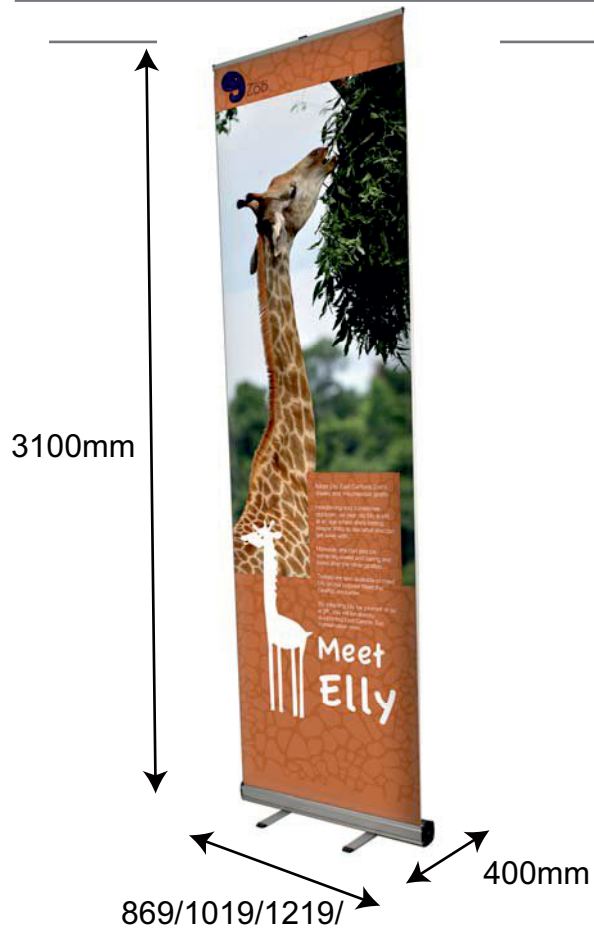

# Giant Mosquito

[www.imparpromo.cz](http://www.imparpromo.cz)

	kg
850mm	4.6kg
1000mm	4.7kg
1200mm	5.0kg
1500mm	5.2kg
2000mm	5.4kg

Velikost grafiky: 3000mm(h) x 850/1000/1200mm(w)  
Materiál pro tisk: 300 microns

# Giant Mosquito

**1**

**2**

**3**

**4**

# Giant Mosquito

Instalace grafiky

**1**

**2**

**3**

**4**

**5**

**6**