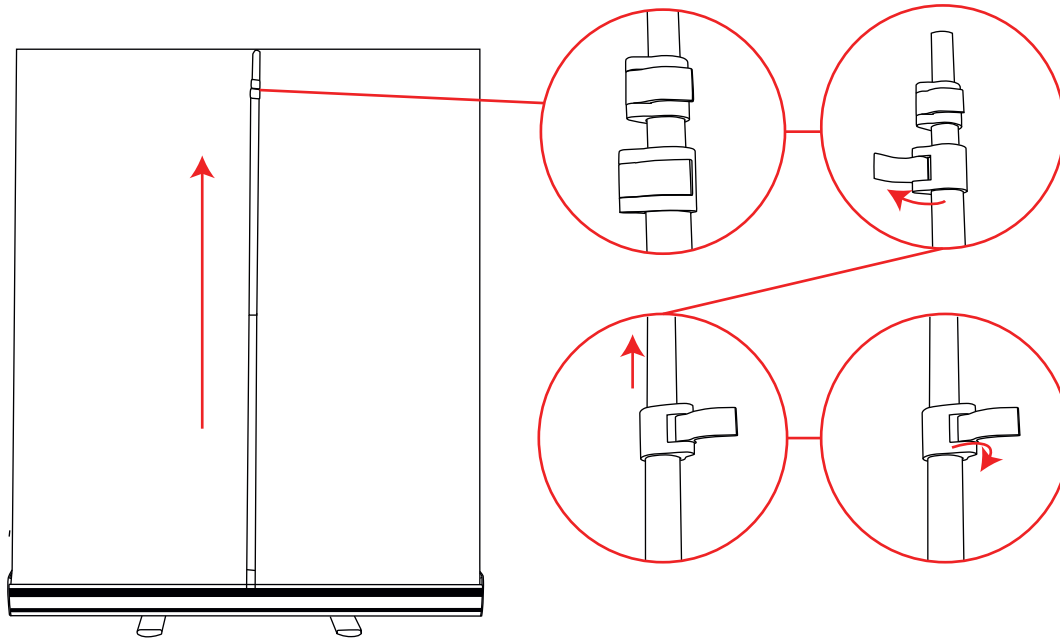

# Giant Mosquito

[www.imparpromo.cz](http://www.imparpromo.cz)

	kg
850mm	4.6kg
1000mm	4.7kg
1200mm	5.0kg
1500mm	5.2kg
2000mm	5.4kg

Velikost grafiky: 3000mm(h) x 850/1000/1200mm(w)  
Materiál pro tisk: 300 microns

# Giant Mosquito

**1**

**2**

**3**

**4**

# Giant Mosquito

Instalace grafiky

**1**

**2**

**3**

**4**

**5**

**6**