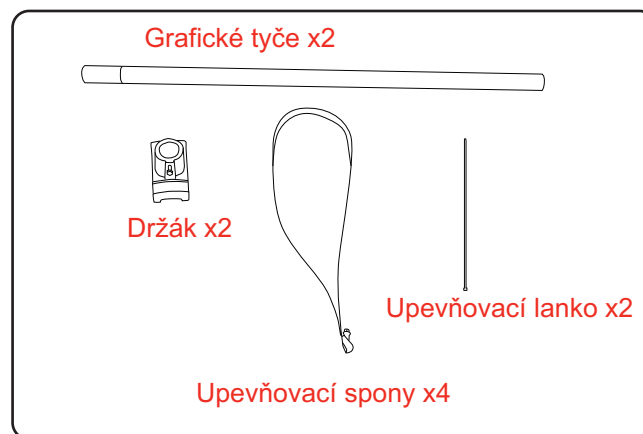

Mistral - vlajka

www.imparpromo.cz

Specifikace vlajky

Smontované rozměry: 2000mm (h) x 890mm (w)

Upozornění:

Horní fixační smyčka musí směřovat dolů
Dolní fixační smyčka musí směřovat nahoru

Pokyny pro grafiku :

- Převést barvy do CMYKU
- Rozlišení musí být 300 dpi
- Veškeré písmu musí být převedeno na křivky
- Vaše předlohy dodávejte v PDF souboru